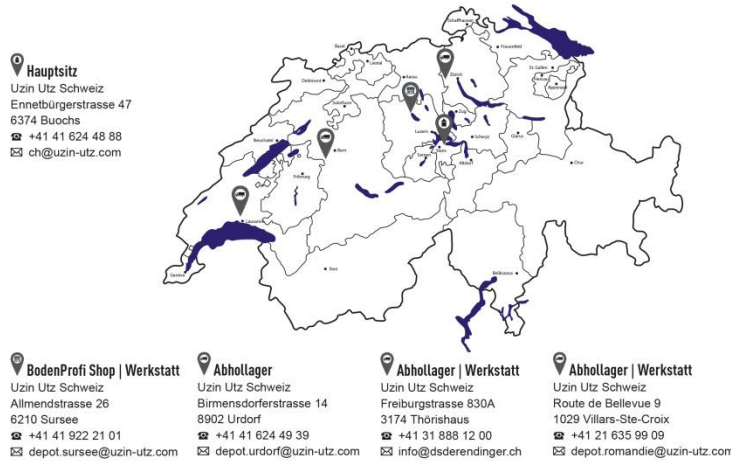

Presstext

Abdruck frei | Belegexemplar erbeten

Standorte Uzin Utz Schweiz**Geballte Bodenkompetenz direkt in Ihrer Nähe**

Buochs, September 2019 – Uzin Utz Schweiz bietet an vier Standorten in der Schweiz ein umfassendes Sortiment an Produkten, Systemen und Dienstleistungen rund um die Neuverlegung, Renovierung und Werterhaltung von Bodenbelägen aller Art.

Mit den Marken UZIN, WOLFF, PALLMANN und Derendinger präsentiert sich Uzin Utz Schweiz in der Deutschschweiz an Standorten in Sursee, Urdorf und Thörishaus sowie in der Westschweiz in Villars-Ste-Croix. Nebst der Verfügbarkeit von bewährten Produktsystemen und Maschinen zur Verlegung von Bodenbelägen, bieten die verschiedenen Standorte ein breites Spektrum an Servicedienstleistungen. In den mechanischen Werkstätten für die Instandhaltung und Reparatur von Maschinen in Thörishaus, Villars-Ste-Croix und ab Mitte November auch in Sursee, kümmern sich Profis schnell und unkompliziert um alle Maschinen und bringen diese wieder auf Vordermann. Mitte November wird zudem ein BodenProfi Shop für Boden- und Parkettleger in Sursee eröffnet. Dank den vier Standorten profitieren Kunden und Partner von exzellenten Servicedienstleistungen und Beratungskompetenz jeweils ganz in ihrer Nähe.

**WOLFF****codex****collfox**

Bild 1

Bild 2

Nebst dem Hauptsitz in Buochs, ist Uzin Utz Schweiz an vier weiteren Standorten in der Schweiz präsent: Sursee, Urdorf, Thörishaus und Villars-St-Croix.

Kontakt